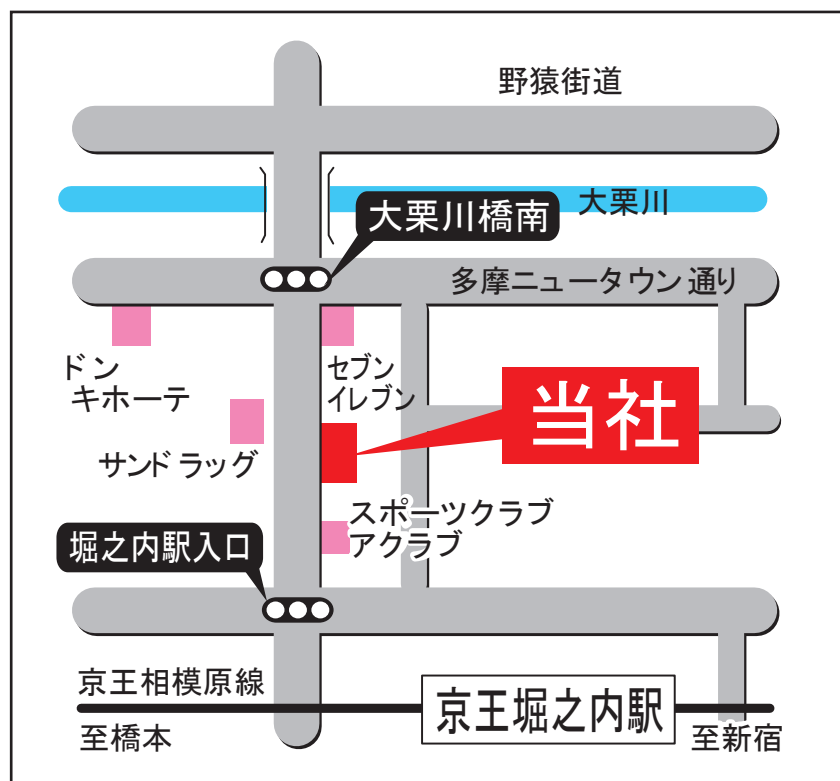

大学新入生様・在学生様ご成約特典 プリントアウトしてお持ち下さい。

仲介手数料 **3,000**円値引き

大学名・学部名	
学年	
学生氏名	
現住所	

※当社指定大学に進学される新入生・既に通学されている在学生のみ特典を受けられます。
※当社指定物件のご成約に限ります。

地域密着！信頼と実績のある当社にお任せ下さい！

不動産プラザHAGIUDA

不動産事業部 〒192-0355 東京都八王子市堀之内3丁目29番地20

042-675-3111 FAX042-675-1211 E-mail: plaza@hagiuda.co.jp

東京都知事免許(11)第35573号 営業時間/9:00~18:00 定休日/月曜日(1月~3月は休まず営業！)